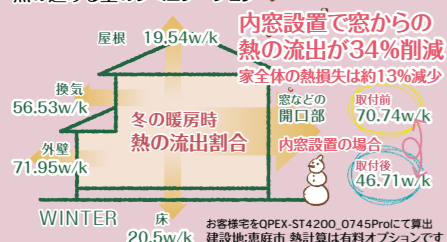

★1・現在地球温暖化防止に取り組む施策が色々出されています。こどもエコすまい、先進的窓リノベ...等々。大型の予算が付き、3月31日より申請が始まりました。予算の執行状況は過去に例を見ないスピードで消化されています。こどもエコすまいは申請開始から33日間(5/2現在)で30%、窓リノベは15%というスピードです。この情報誌が発刊される頃には受付が終了なんて事があるかもしれません。世界中で地球温暖化防止に向け色々施策が出されていますが、日本でも新築住宅は基準が見直され、現在ではある一定の基準で建築されています。しかし既存住宅の高断熱化が必要と判ってはいたしましたが、手をつけられないプロジェクトでした。そこで環境省と経済産業省、国土交通省が本気で取り組む施策が窓を中心とした断熱リフォーム、『住宅省エネ2023キャンペーン』です。進捗度合いに注目ですね!。一部の情報(YKKapオンラインセミナーで経産省の方が発言)によると、来年度も同じ様な施策が検討されている様です。来年度も同様の補助金制度が実施される事を期待したいです。

熱の逃げる量のシミュレーション。

余談ですが、左の図をご覧ください。今回のキャンペーンがなぜ窓と断熱が主になっているか?ですが、以前にもアイホーム通信でお話してきましたが、窓から逃げる熱が非常に多いことです。壁の断熱を...と言ってもなかなか大規模な工事となり大変ですが、内窓を取り付けるだけで、かなりの熱損失が防止でき、工事の手軽さから人気が沸騰している現状です。